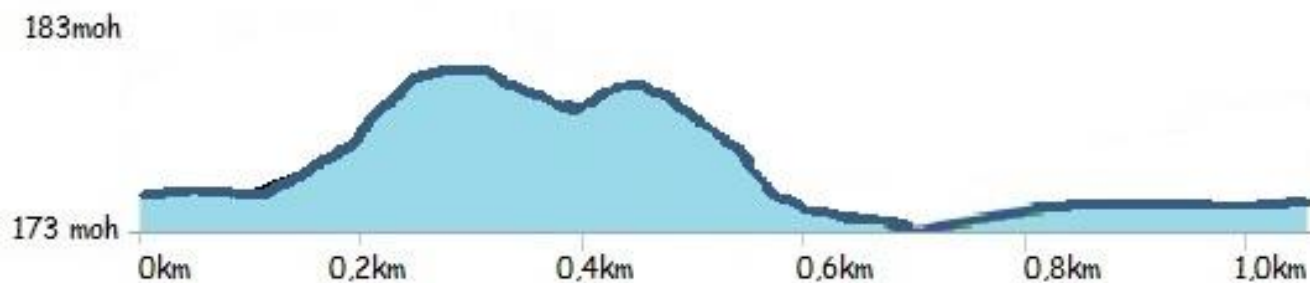

Løypeprofil lang Løype: