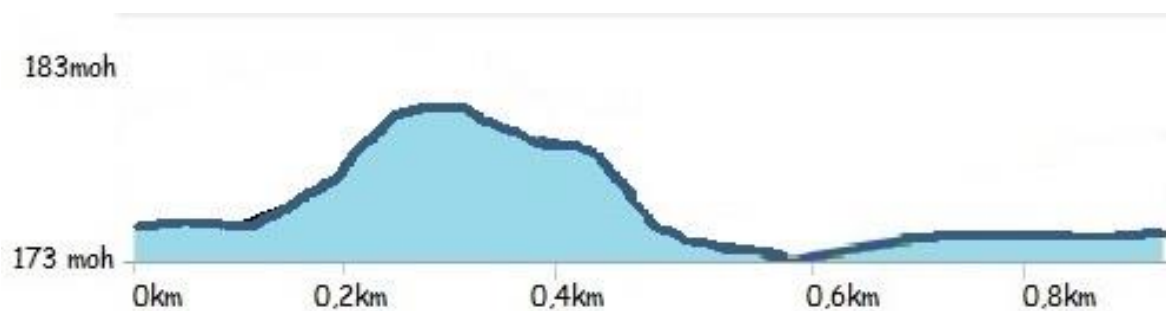

Løypeprofil kort Løype: